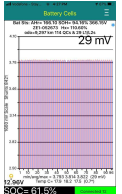

# 2019 Nissan LEAF G E+ 62kWh